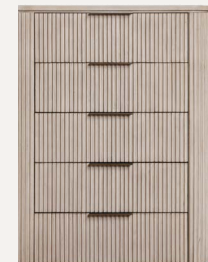

STEVE SILVER  
FURNITURE

**HEN900T-KBED**  
BED, KING  
82.75"W x 88"D x 64"H

**HEN900T-QBED**  
BED, QUEEN  
67"W x 88"D x 64"H

**HEN900TNS**  
NIGHTSTAND  
w/USB/PWR  
28"W x 18.25"D x 27.25"H

**HEN900TDRMR**  
DRESSER/MIRROR  
65"W x 19.75"D x 78.25"H